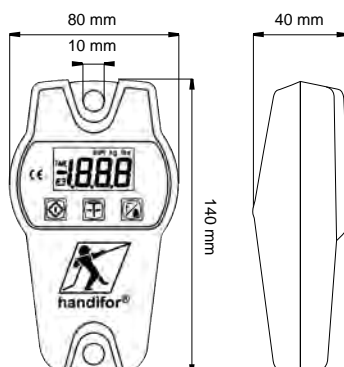

handifor[®] CE

Elektronische Kleinwaage

Meßbereich bis 200 kg

Präzision: $\pm 0,8\%$ vom Endwert

Die elektronische Kleinwaage **handifor[®]** für einen Meßbereich bis 200 kg eignen sich für die Wareneingangskontrolle, zur Überprüfung von Versandgewichten, Lastmessung in Industrie-, Reparatur- und Wartungsbetrieben, zur Gewichtsbestimmung auf der Jagd und beim Angeln.

Ausstattungsmerkmale

- Taraunterdrückung über den gesamten Meßbereich
- Automatische Nullstellung beim Einschalten
- Abschaltautomatik zur Schonung der Batterie
- Geringer Stromverbrauch
- Auswahl der Maßeinheit: kg und daN
- Bedienung durch flache, wetterfeste Folientastatur auf der Vorderseite, unter der Anzeige

Grundausrüstung

- Tasche mit Gürtelschlaufe
- Automatische Nullstellung beim Einschalten
- zwei 1,5 V Batterien
- Anschlaghaken und Handgriff

Bestimmung des Gewichtes einer Kabeltrommel

Meßbereich	0 bis ... kg	20	50	100	200
Kleinster Meßschritt	g	50	100	200	1000
Gewicht (inkl. Batterien)	g	220			